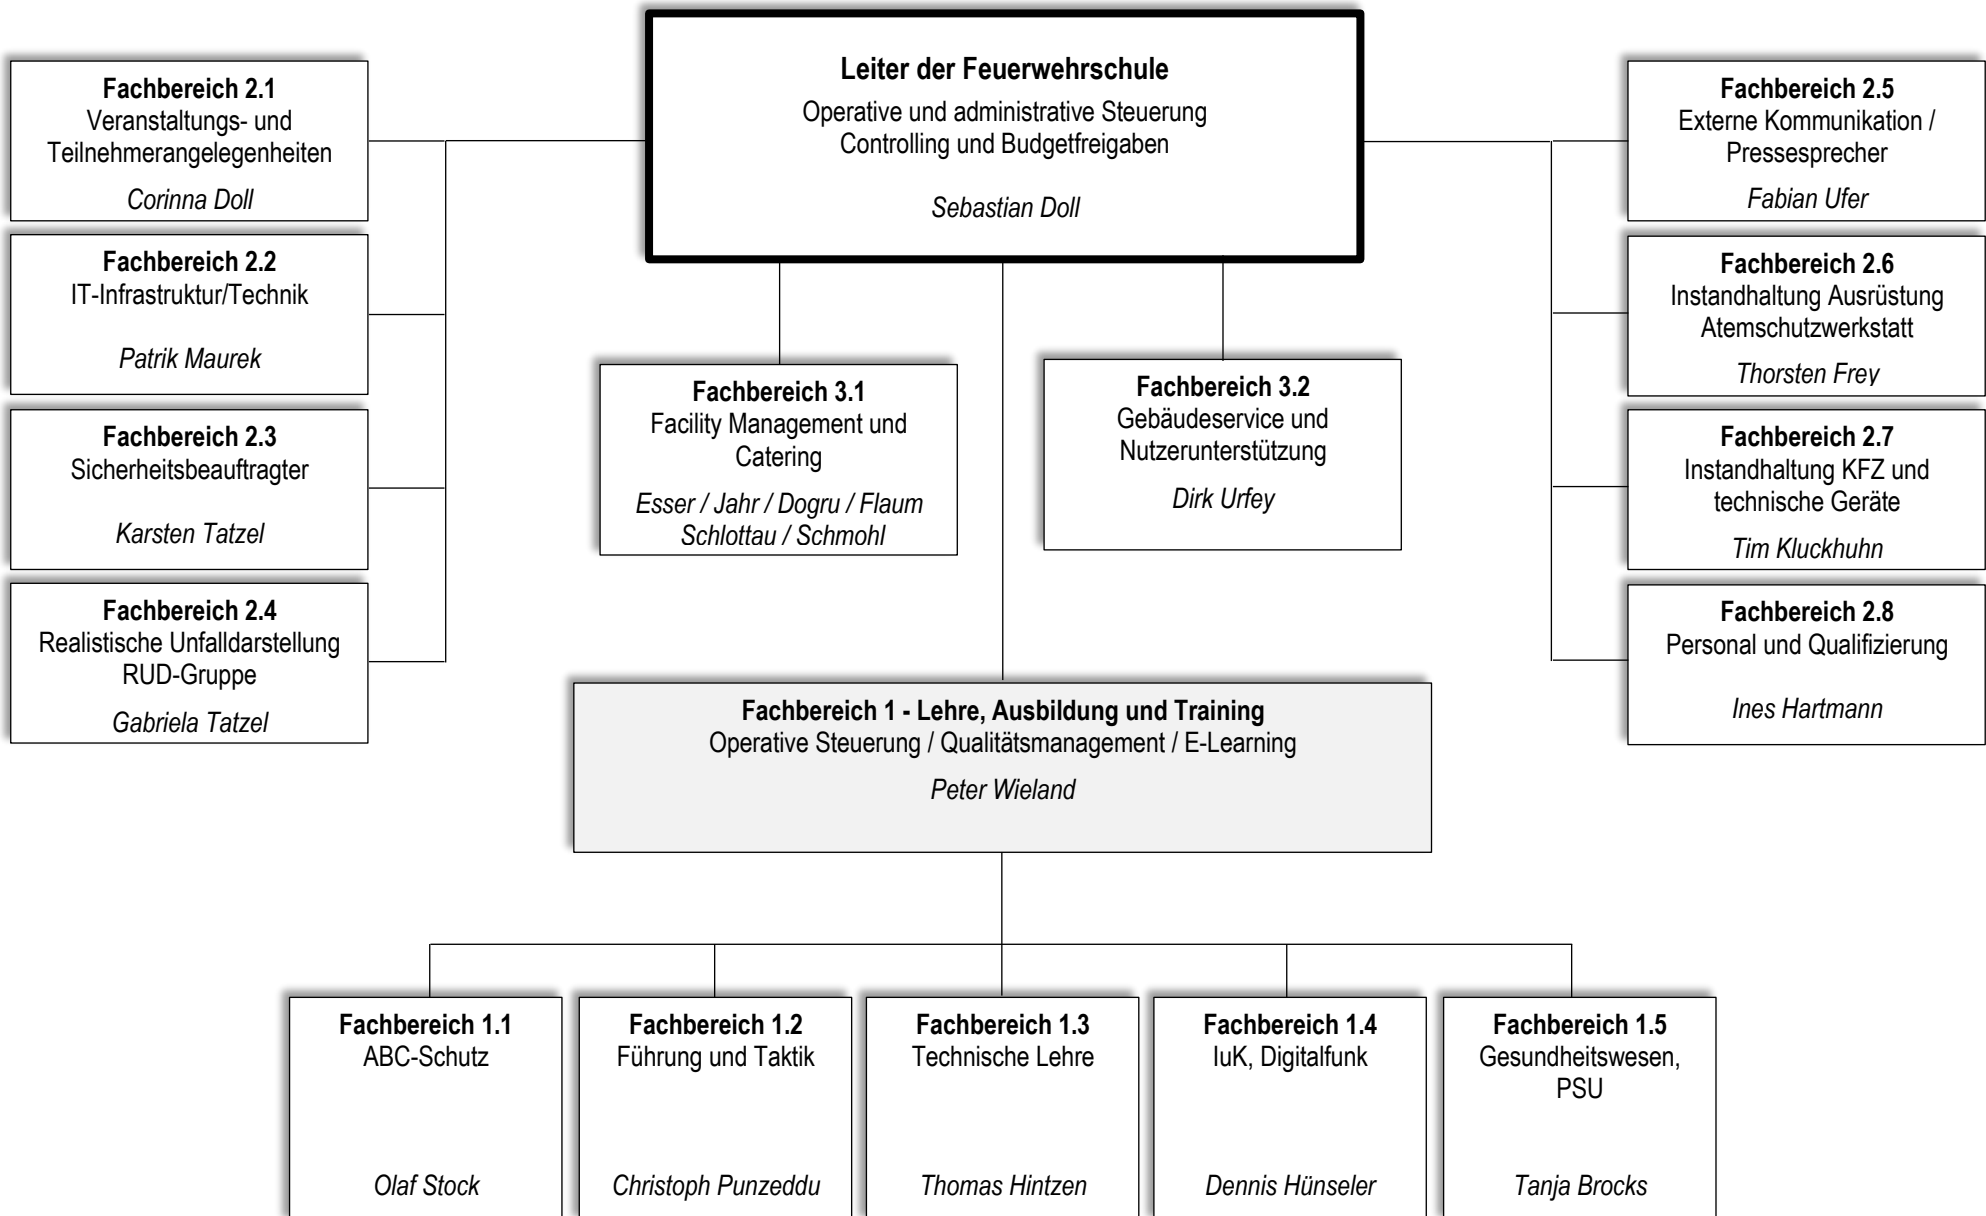

Organisationsstruktur Feuerwehrschule Rhein-Erft-Kreis

Stand: 01.01.2025

¹ Leitungsgruppe 1 (Schulleitung), ² Leitungsgruppe 2 (Leitungsgruppe 1 sowie operative und administrative Kernfunktionen), ³ Leitungsgruppe 3 (Leitungsgruppen 1 und 2 sowie erweiterte operative und administrative Steuerung)